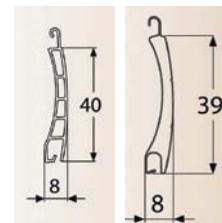

- Trappes de boîte à lettres
- Boules laiton
- Heurtoirs

Portes d'entrée

Volets roulants

BUBENDORFF

Coffre PVC blanc de 200 mm ou 175 mm de hauteur

Tablier PVC P408 :
Lame PVC à double paroi de 40 mm.

Tablier Aluminium DP408 :
Lame aluminium double paroi de 40 mm avec mousse incorporée.

PVC P408 ALU DP408

EVENO

Coffre PVC Blanc de 223 mm ou 175 mm de hauteur

Tablier PVC :
Lame PVC à double paroi de 40 mm.

Tablier Aluminium :
Lame aluminium double paroi de 39 mm avec mousse incorporée.

PVC 40 mm ALU 39 mm