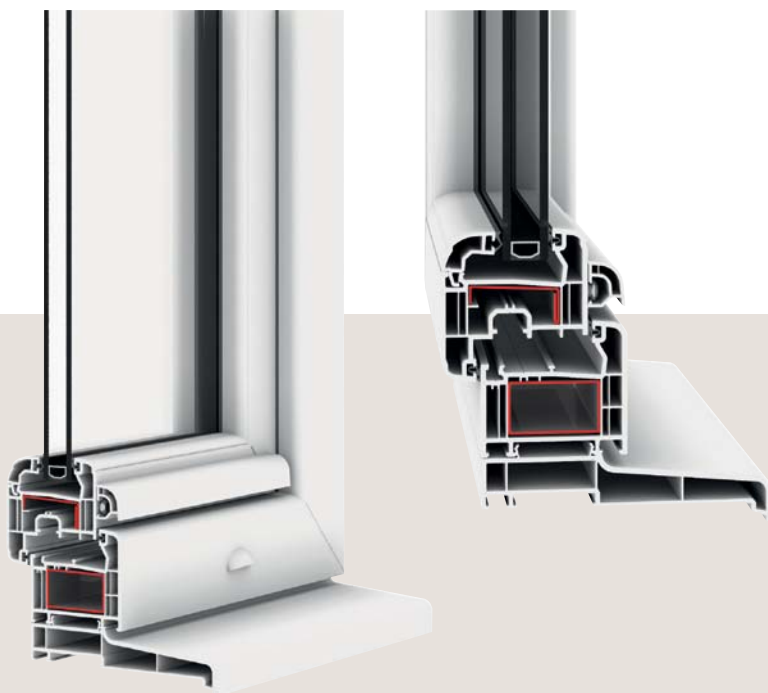

Dormant de 70 mm

Vue extérieure