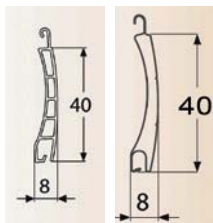

- Trappes de boîte à lettres
- Boules laiton
- Heurtoirs

Portes d'entrée

Volets roulants

BUBENDORFF

Coffre PVC blanc de 200 mm ou 175 mm de hauteur

Tablier PVC P408 :
Lame PVC à double paroi de 40 mm.

Tablier Aluminium DP408 :
Lame aluminium double paroi de 40 mm avec mousse incorporée.

PVC P408 ALU DP408

EVENO

Coffre PVC Blanc de 223 mm ou 175 mm de hauteur

Tablier PVC :
Lame PVC à double paroi de 40 mm.

Tablier Aluminium :
Lame aluminium double paroi de 39 mm avec mousse incorporée.

PVC 40 mm ALU 39 mm