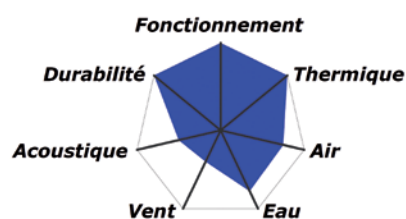

Caractéristiques certifiées