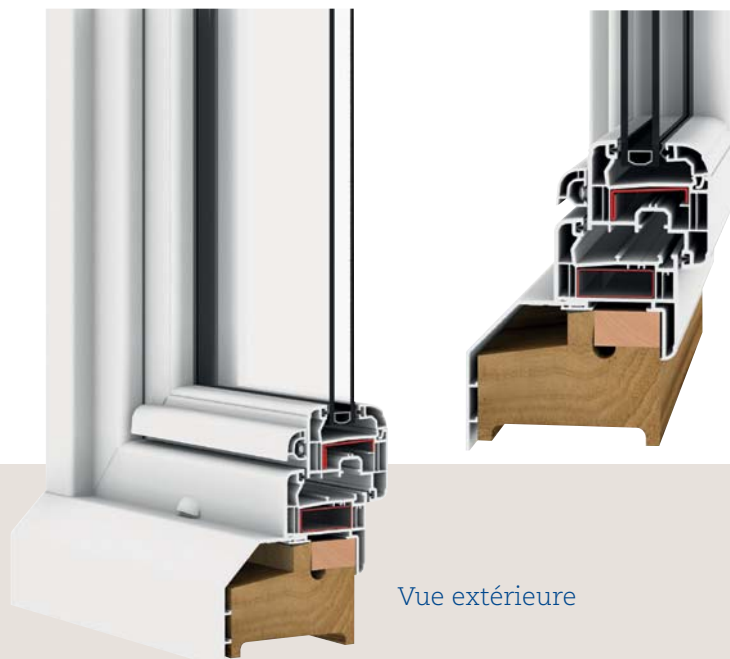

❖ Dormant rénovation

Caractéristiques

Les profilés PVC cinq chambres de 70 mm permettent une **très bonne isolation** et disposent d'un **excellent coefficient U**. La valeur U indique le niveau des déperditions calorifiques d'une matière. Une petite valeur implique un **rendement élevé** et garantit une **diminution de la facture énergétique**.

La **gamme zendow** répond aisément aux critères **Performance Énergétique des Bâtiments (PEB)**.

Épaisseur de 70 mm permettant l'**optimisation de la surface** du clair de vitrage.

Prise en feuillure de vitrage acoustique jusqu'à 41 mm d'épaisseur.